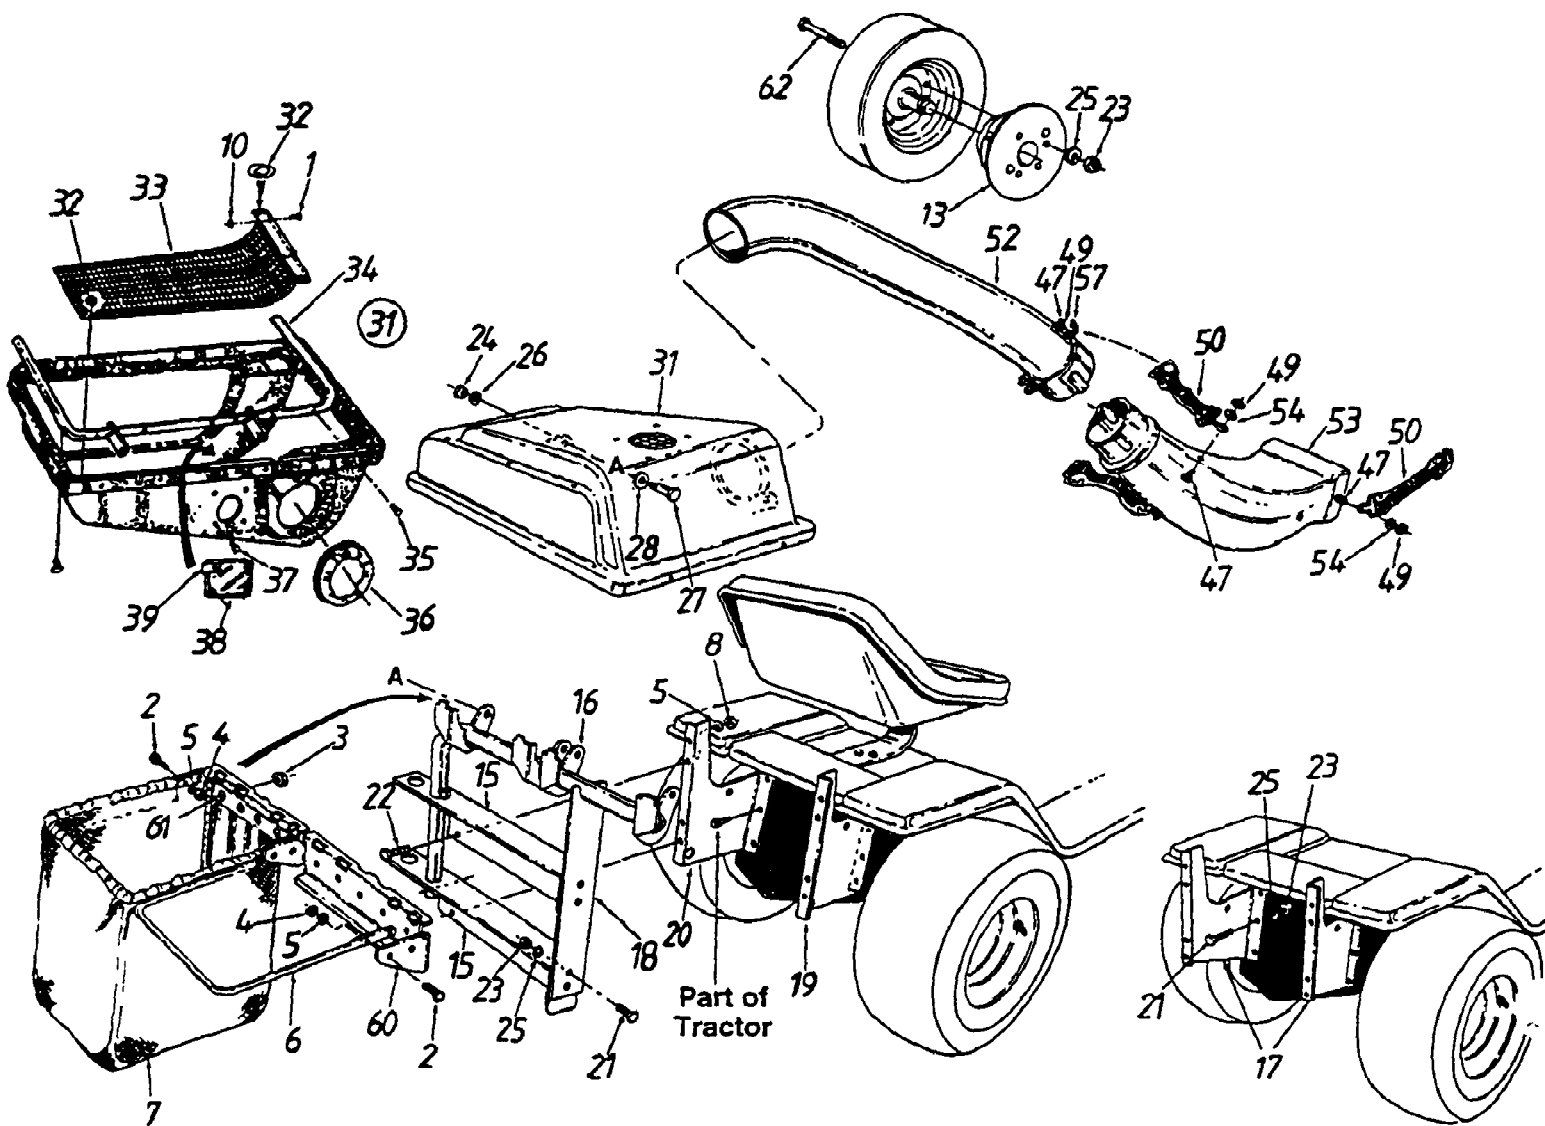

190-063-000 (1998)
Grass Collector

190-063-000 (1998)
Grass Collector

Page 2 of 2

Ref #	Part Number	Qty	S/P/F	Description
1	728-0123	1	S	Pop Rivet .188 Dia.
2	710-0281	1	/P	Hex Bolt 1/4-28 x.88" Lg.
3	712-0272	1	/P	Hex Sems Nut #10-24 Thd.
4	712-0138	1	S/F	Hex Nut 1/4-28 Thd.
5	736-0329	1	S/F	L-Wash. 1/4" I.D.
6	749-0701	1	S	Catcher Bag Frame
7	764-0221	1	S	Grass Catcher Bag
8	712-0287	1	S/F	Hex Nut 1/4-20 Thd.
10	736-0400	1	S	Flat Wash. 1/4" I.D.
13	723-0414B	1		Wheel Weight
15	16587B	1	S	Catcher Support Tube Mtg. Brkt.
16	16592	1	S	Catcher Support Tube Ass'y.
17	16672A	1	S/F	Catcher Support Brkt.
18	16593A	1	S	Catcher Latch and Support Brkt.
19	16611C	1	S/F	Catcher Support Brkt.- R.H.
20	16610C	1	S/F	Catcher Support Brkt.- L.H.
21	710-0118	1	S/F	Hex Bolt 5/16-18 x .75"
22	710-0751	1	/P	Hex Bolt 1/4-20 x.62" - Gr. 5
23	712-0267	1	S/F	Hex Nut 5/16-18 Thd.
24	712-0798	1	/P/F	Hex Nut 3/8-16 Thd.
25	736-0119	1	S/F	L-Wash. 5/16" I.D.
26	736-0169	1	S/F	L-Wash. 3/8" I.D.
27	738-0380	1	S	Shld. Bolt 3/8-16 x.50" Dia.
28	736-0253	1	S	Bell-Wash .505" I.D. x 1.0" O.D.
31	16594A	1		Grass Catcher Cover Ass'y.
32	726-0258	1		Twist Fastener
33	16847A	1		Screen Ass'y.
34	16596	1	S	Hinge Brkt. Ass'y.
35	710-0776A	1	S	Hex AB-Tap Scr. 1/4 x .62"
36	723-0412	1	/P	Seal
37	710-0351	1	/P	Truss B-Tap Scr. #10 x .5"
38	731-0824A	1	/P	Plastic Plate
39	726-0244	1	S	Speed Nut
47	710-0258	1	S/F	Hex Bolt 1/4-20 x .625"
49	712-0324	1	/P	Hex Ins. L-Nut 1/4-20 Thd.
50	723-0383	1	S	Retainer Strap Ass'y.
52	731-0899	1	S	Catcher Tube
53	731-0827A	1	S	Discharge Chute
54	736-0175	1	S	L-Wash .27" I.D.
57	16606	1	S	Retainer Hook Brkt.
60	16591	1	S	Bag Frame Hanger Brkt.
61	710-0473	1	/P	Truss Mach. Scr. #10-24 x .5"
62	710-0190	1	/P	Hex Bolt 5/16-18 x .4" Lg.